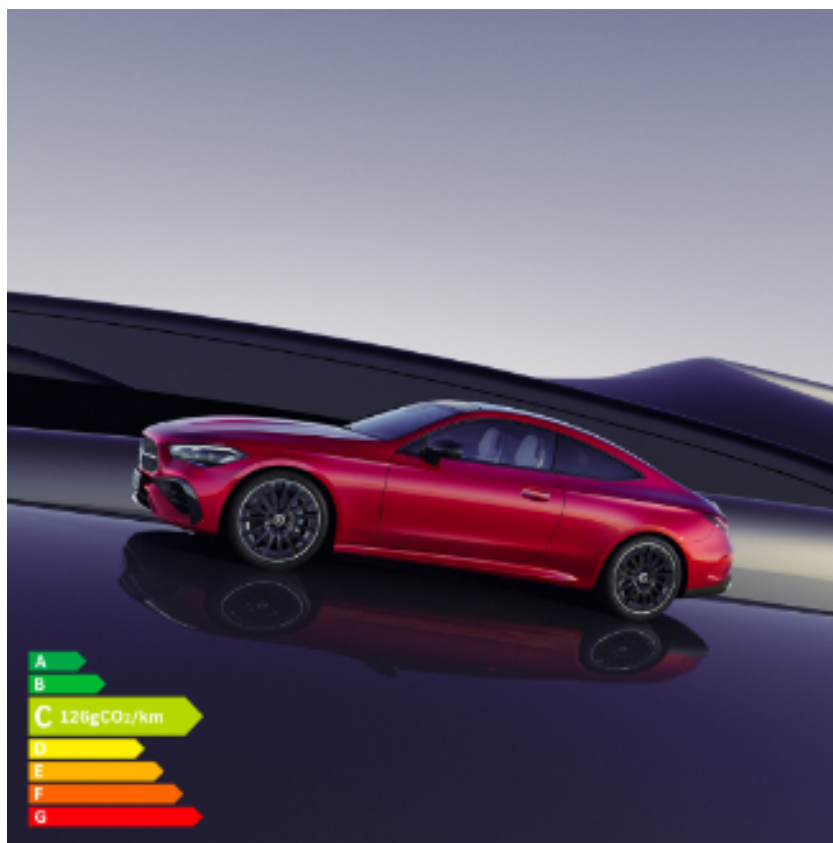

Renault Limeil-Brévannes

Nouveau Mercedes CLE Coupé

Le 7 mai 2024 - Nouveauté

Découvrez le nouveau Mercedes CLE coupé, l'essence même de la sportivité Mercedes-Benz dans un design élégant.

Sécurité, confort et technologie de pointe sont les mots clés du nouveau modèle !

Personnalisez son intérieur, ajustez les éclairages d'ambiance comme vous le souhaitez parmi 64 couleurs disponibles.

Profitez de 4 places pour un confort maximal et d'une capacité de chargement de 420L.

Disponible en motorisation Hybride Rechargeable et Thermique. Essayez le dès maintenant > [En savoir plus](#)

PS : En option, profitez de la fonction massage à 7 zones.

Pour les trajets courts, privilégiez la marche ou le vélo #SeDéplacerMoinsPolluer